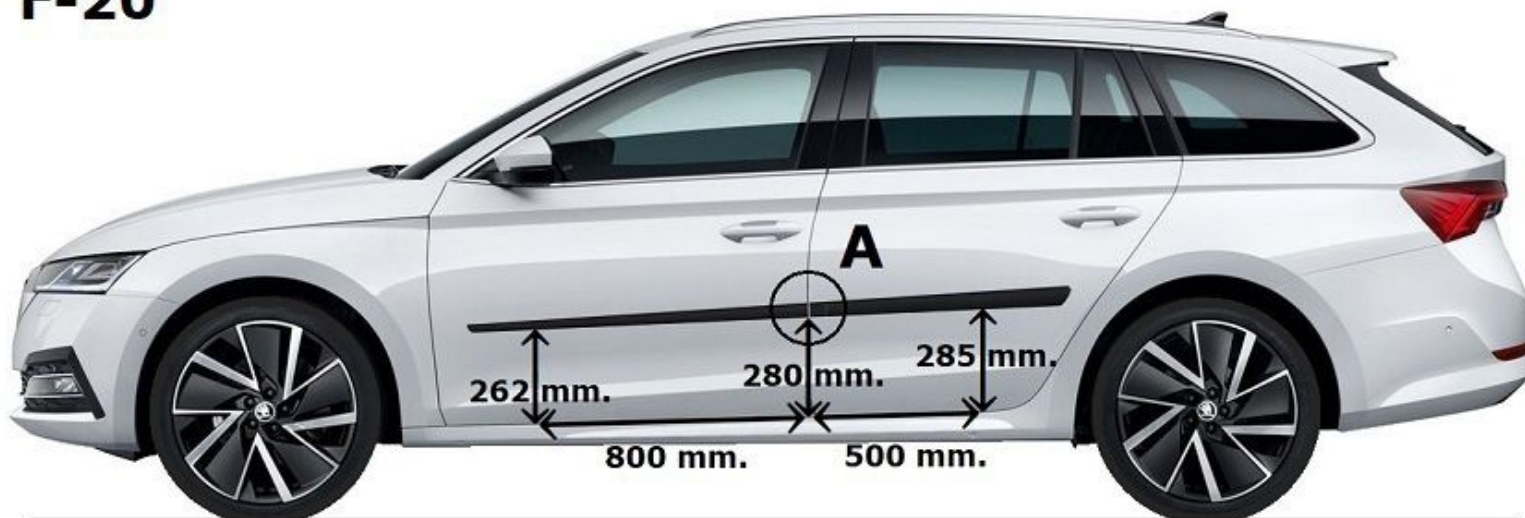

Škoda Octavia IV kombi 2019 →

PU Side Mouldings

F-20

Iedere cm goed aandrukken !!
Press very carefully every cm !!
Sehr fest andrücken jeden cm !!