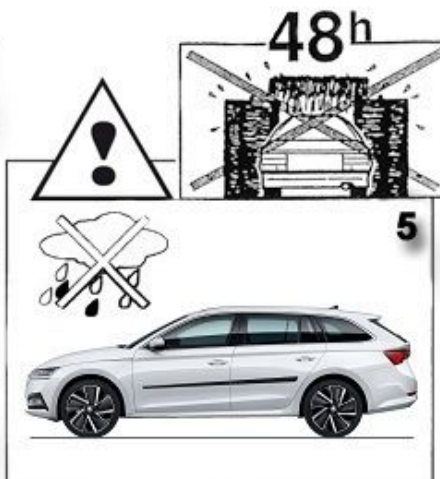

Škoda Octavia IV kombi 2019 →

PU Side Mouldings

F-20

Iedere cm goed aandrukken !!
Press very carefully every cm !!
Sehr fest andrücken jeden cm !!