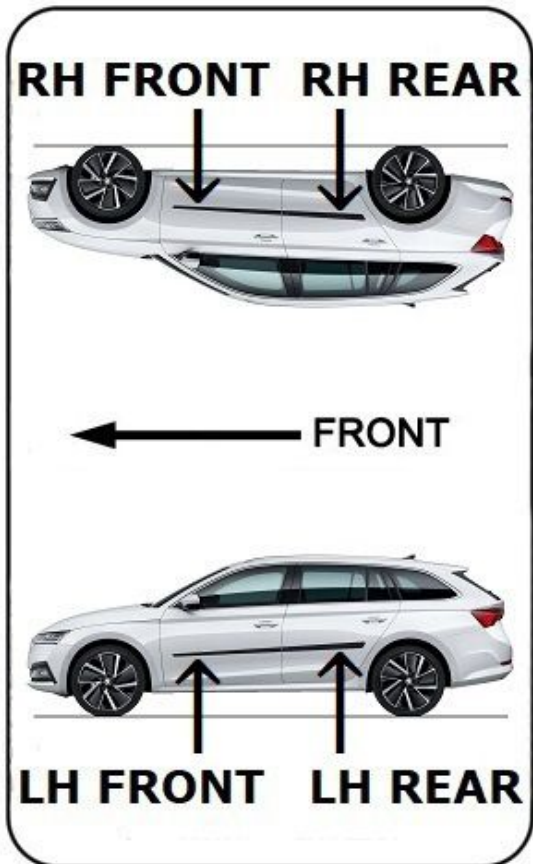

Škoda Octavia IV kombi 2019 →

PU Side Mouldings

F-20

Iedere cm goed aandrukken !!
Press very carefully every cm !!
Sehr fest andrücken jeden cm !!